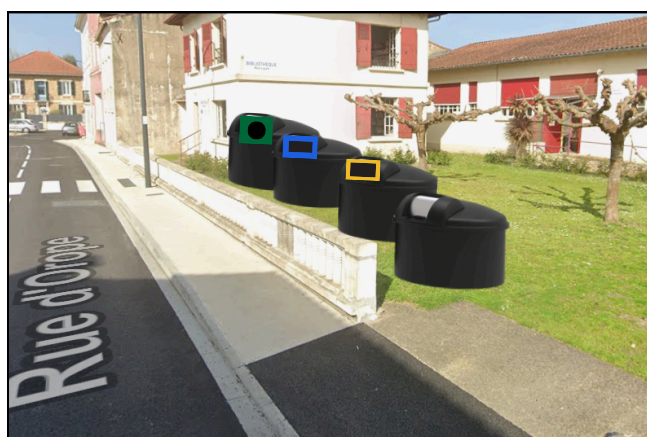

### Les +

- Un point complet accessible à proximité de chez vous pour faciliter l'accès au tri
- Un point complet pour 150 habitants afin d'améliorer la qualité de service
- Suppression des bacs à roulettes 
- Mise en place de conteneurs semi-enterrés plus accessibles pour améliorer le confort de chacun (équipement adapté aux PMR)

Nos partenaires financiers

**i** Trouvez ci-dessous les emplacements de vos futurs points complets. Ils seront accessibles après la suppression des bacs à roulettes.

**1 LES ALLÉES MARINES**

**2 LES ALLÉES MARINES (CÔTÉ VILLE)**

**3 RUE D'OROPE**

**4 JULES FERRY**

5 RUE DUPUY

6 AVENUE GÉNÉRAL LECLERC (LANDES OASIS)

9 CHEMIN D'OUS PINS

7 RUE LÉON BLUM (LAVOIR)

8 RUE LÉON BLUM (STADE)

10 RUE DES BRUYERES

11 SALLE POLYVALENTE

14 ROUTE DE CLAOUS

12 RUE DE LA PISCINE

13 RUE DE RÉSINIER

15 **IMPASSE CLAUUS  
(SKATE PARK)**

16 **ROUTE DE LA FONTAINE**

17 **RUE DES PINS  
(IMPASSE DE TREUILH )**

18 **CHEMIN DE JACQUES  
ATELIERS COMMUNAUX**