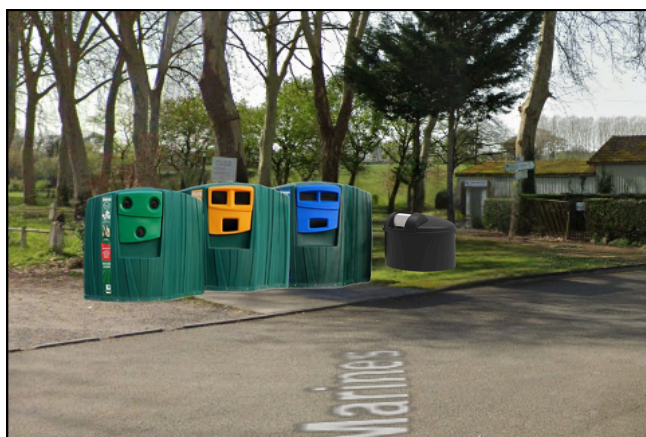

CONTENEUR SEMI-ENTERRÉ POUR LES ORDURES MÉNAGÈRES

COLONNES AÉRIENNES POUR LE TRI

Les +

- Un point complet accessible à proximité de chez vous pour faciliter l'accès au tri
- Un point complet pour 150 habitants afin d'améliorer la qualité de service
- Suppression des bacs à roulettes
- Mise en place de conteneurs semi-enterrés plus accessibles pour améliorer le confort de chacun (équipement adapté aux PMR)

Nos partenaires financiers

i Trouvez ci-dessous les emplacements de vos futurs points complets. Ils seront accessibles après la suppression des bacs à roulettes.

1 LES ALLÉES MARINES