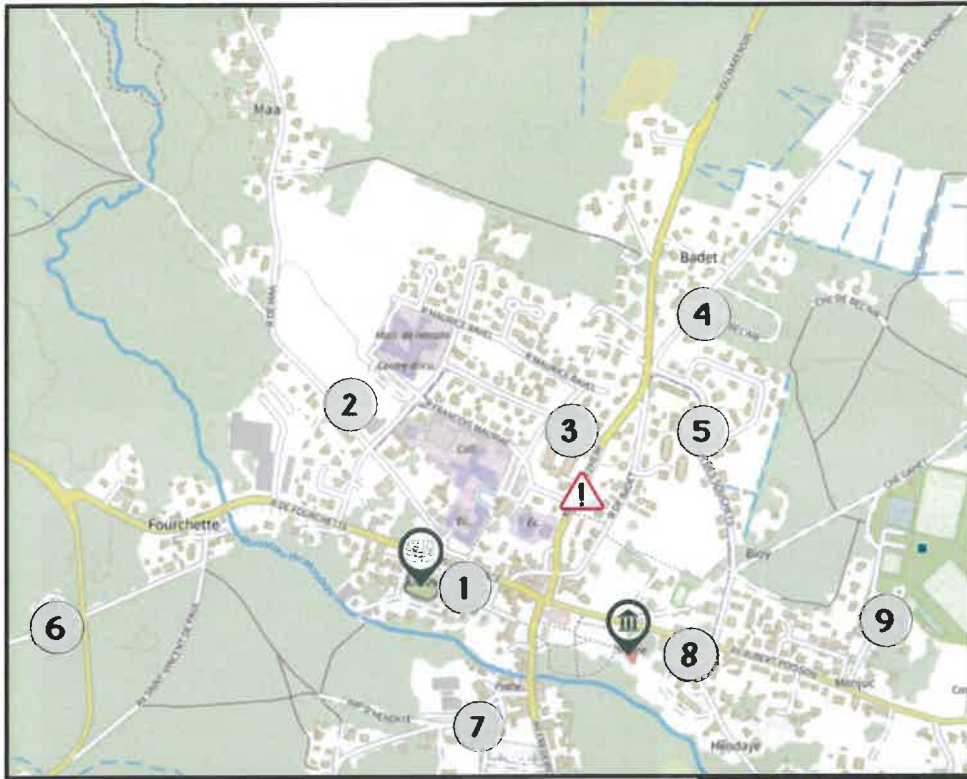

Nos partenaires financiers

Trouvez ci-dessous les emplacements de vos futurs points complets.

 Ils seront accessibles après la suppression des bacs à roulettes.

1 PLACE DE LA LIBERTÉ

2 RUE DE MÄÄ
(SALLE DES FÊTES)

5 RUE DES
SOUCHETS

3 RUE BARTHÉLÉMY

4 LOTISSEMENT MICONINE

Visuels non contractuels - Document avril 2025

6 ROUTE DE COURNAOU

7 RUE DE LA TUILERIE

8 RUE DE CANTEGROUILLE

9 PARKING DU STADE

10 RUE DOMINIQUE BELLEGARDE

11 LA GARE

12 AVENUE D'ALBRET
(FACE SORTIE LECLERC)

13 RUE PELLETET

14 ZONE INDUSTRIELLE
DU PELLETET

15 ROUTE DE LA RÉSISTANCE
(BOOS)

16 AVENUE DE LA HAUTE LANDE
(BOOS)

17 CHEMIN DES GEMMEURS
(BOOS)

18 ROUTE DES CHAMPS
(BOOS)

19 RUE DU VIEUX MOULIN
(BOOS)

Vos points de collecte sur Rion-des-Landes

 Retrouvez les points de collecte proches de chez vous sur notre site internet www.sietomdechasse.fr

LÉGENDE