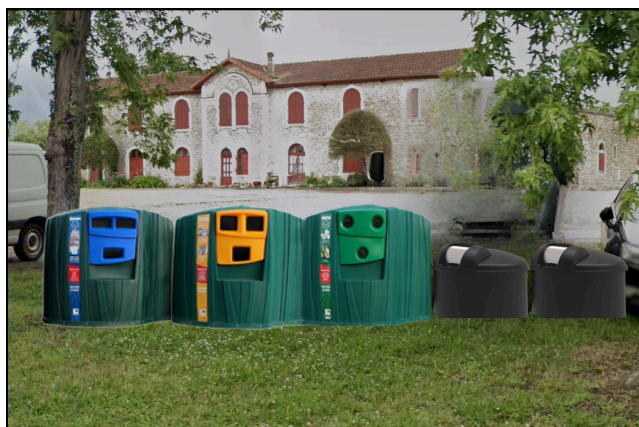

UN POINT COMPLET POUR TRIER SES DÉCHETS.

CONTENEUR SEMI ENTERRÉ POUR LES ORDURES MÉNAGÈRES

COLONNES AÉRIENNES POUR LE TRI

EN SAC FERMÉ DE 50L MAXIMUM

Les +

- Un point complet accessible à proximité de chez vous pour faciliter l'accès au tri
- Un point complet pour 150 habitants afin d'améliorer la qualité de service
- Suppression des bacs à roulettes 
- Mise en place de conteneurs semi-enterrés plus accessibles pour améliorer le confort de chacun (équipement adapté aux PMR)

Nos partenaires financiers

Trouvez ci-dessous les emplacements de vos futurs points complets.

 Ils seront accessibles après la suppression des bacs à roulettes.

1 PLACE DES ARÈNES

2 PARKING DE LA POSTE

3 PARKING ATELIER COMMUNAL