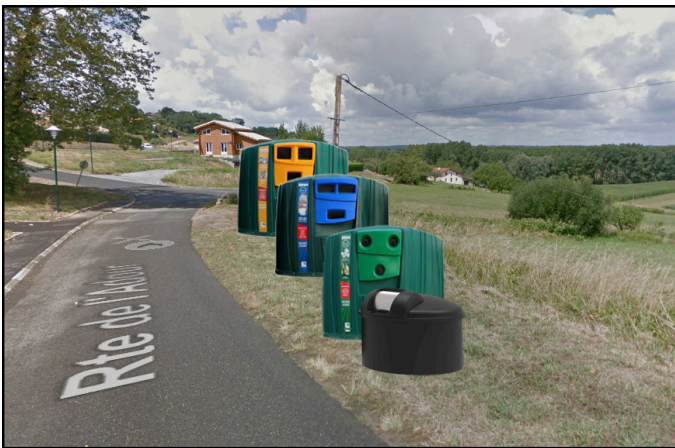

UN POINT COMPLET POUR TRIER SES DÉCHETS.

CONTENEUR SEMI ENTERRÉ POUR LES ORDURES MÉNAGÈRES

COLONNES AÉRIENNES POUR LE TRI

EN SAC FERMÉ DE 50L MAXIMUM

Les +

- Un point complet accessible à proximité de chez vous pour faciliter l'accès au tri
- Un point complet pour 150 habitants afin d'améliorer la qualité de service
- Suppression des bacs à roulettes 
- Mise en place de conteneurs semi-enterrés plus accessibles pour améliorer le confort de chacun (équipement adapté aux PMR)

Nos partenaires financiers

Trouvez ci-dessous les emplacements de vos futurs points complets.

 Ils seront accessibles après la suppression des bacs à roulettes.

1 PLACE DES ARÈNES

2 PARKING DE LA POSTE

3 PARKING ATELIER COMMUNAL

4 PARKING DU CIMETIÈRE

5 AVENUE RENÉ BATS

6 ROUTE DES CARRIÈRES

7 ROUTE DE L'ADOUR

8 ZONE ARTISANALE DE LAOURANNE

Vos points de collecte sur Mugron

LÉGENDE

MAIRIE