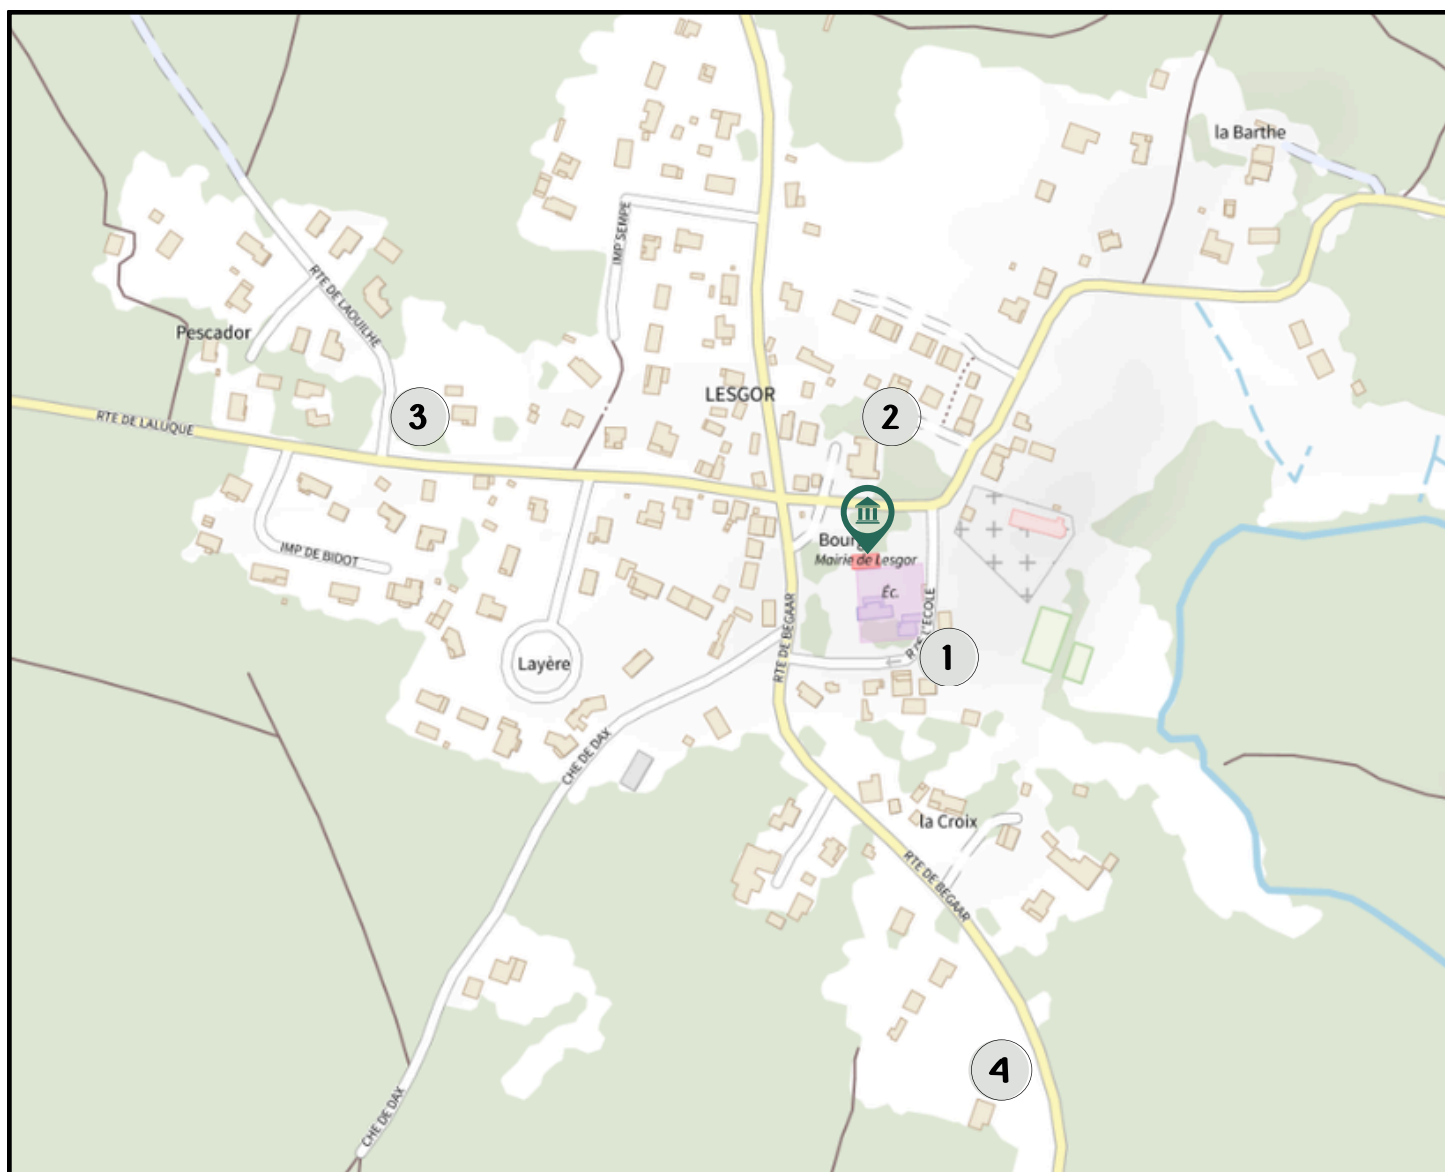

Trouvez ci-dessous les emplacements de vos futurs points complets.

 Ils seront accessibles après la suppression des bacs à roulettes.

1 RUE DE L'ÉCOLE

2 IMPASSE CARRIOU - DERRIÈRE LE FOYER RURAL

3 LOTISSEMENT LAOUILHÉ

4 LOCAL DE LA CHASSE

LÉGENDE

MAIRIE

1

Rue de l'école

2

Impasse Carriou - derrière le foyer rural

3

Lotissement Laouilhé

4

Local de la chasse

Retrouvez les points de
collecte proches de chez
vous sur notre site
internet
www.sietomdechalosse.fr