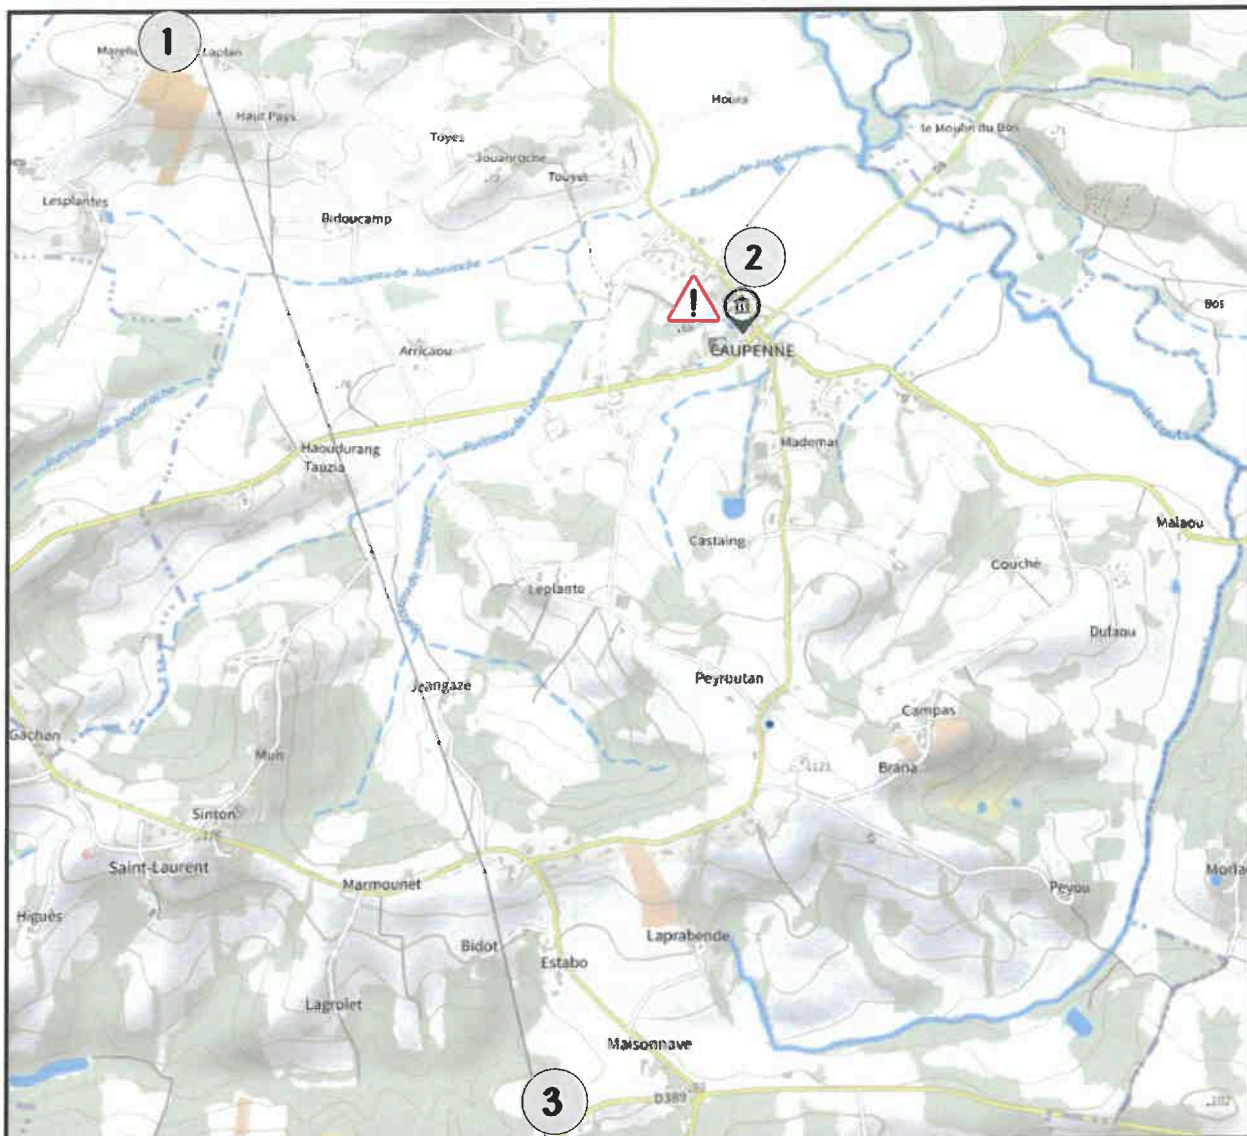

LÉGENDE

MAIRIE

1

ROUTE DE PONTIC

2

PARKING ROUTE DE MUGRON

3

SILO ROUTE DE BASTENNES

POINT-TRI SUPPRIMÉ À LA SALLE POLYVALENTE

**Retrouvez les points de
collecte proches de chez
vous sur notre site
internet
www.sietomdechalosse.fr**