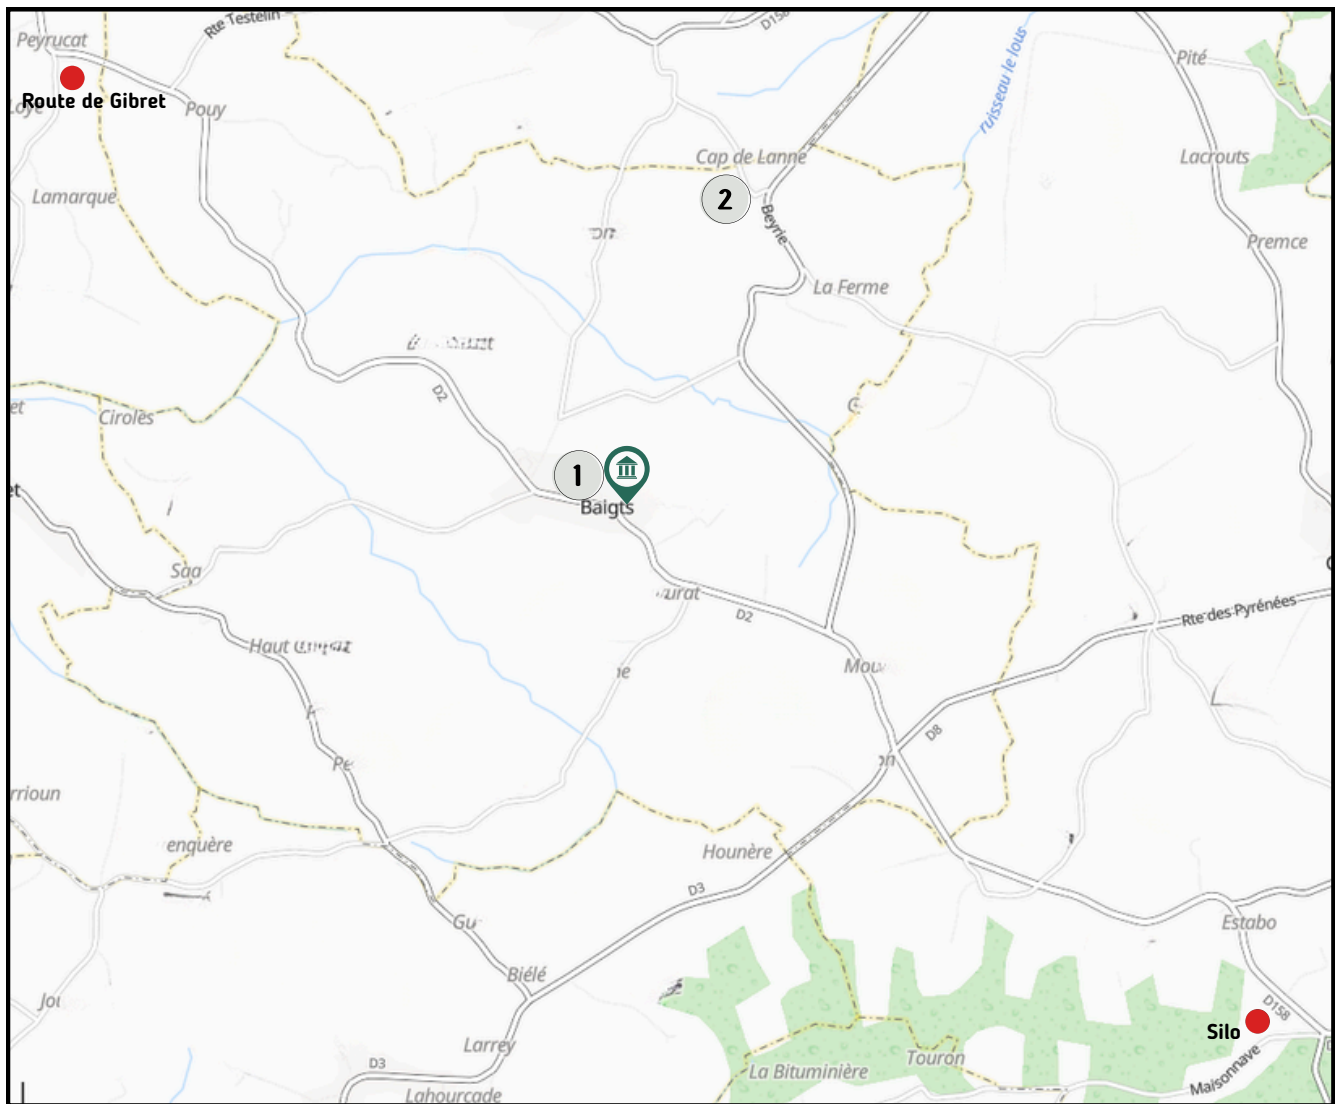

Nos partenaires financiers

EN SAC FERMÉ DE 50L MAXIMUM

Trouvez ci-dessous les emplacements de vos futurs points complets.

Ils seront accessibles après la suppression des bacs à roulettes.

1 ROUTE DE PAILLAS

2 PARKING SALLE POLYVALENTE

LÉGENDE

MAIRIE

PARKING SALLE POLYVALENTE

ROUTE DE PAILLASS

POINTS COMPLETS À PROXIMITÉ DE LA COMMUNE :
Silo à Caupenne et route de Gibret à Montfort

Retrouvez les points de
collecte proches de chez
vous sur notre site internet
www.sietomdechalosse.fr