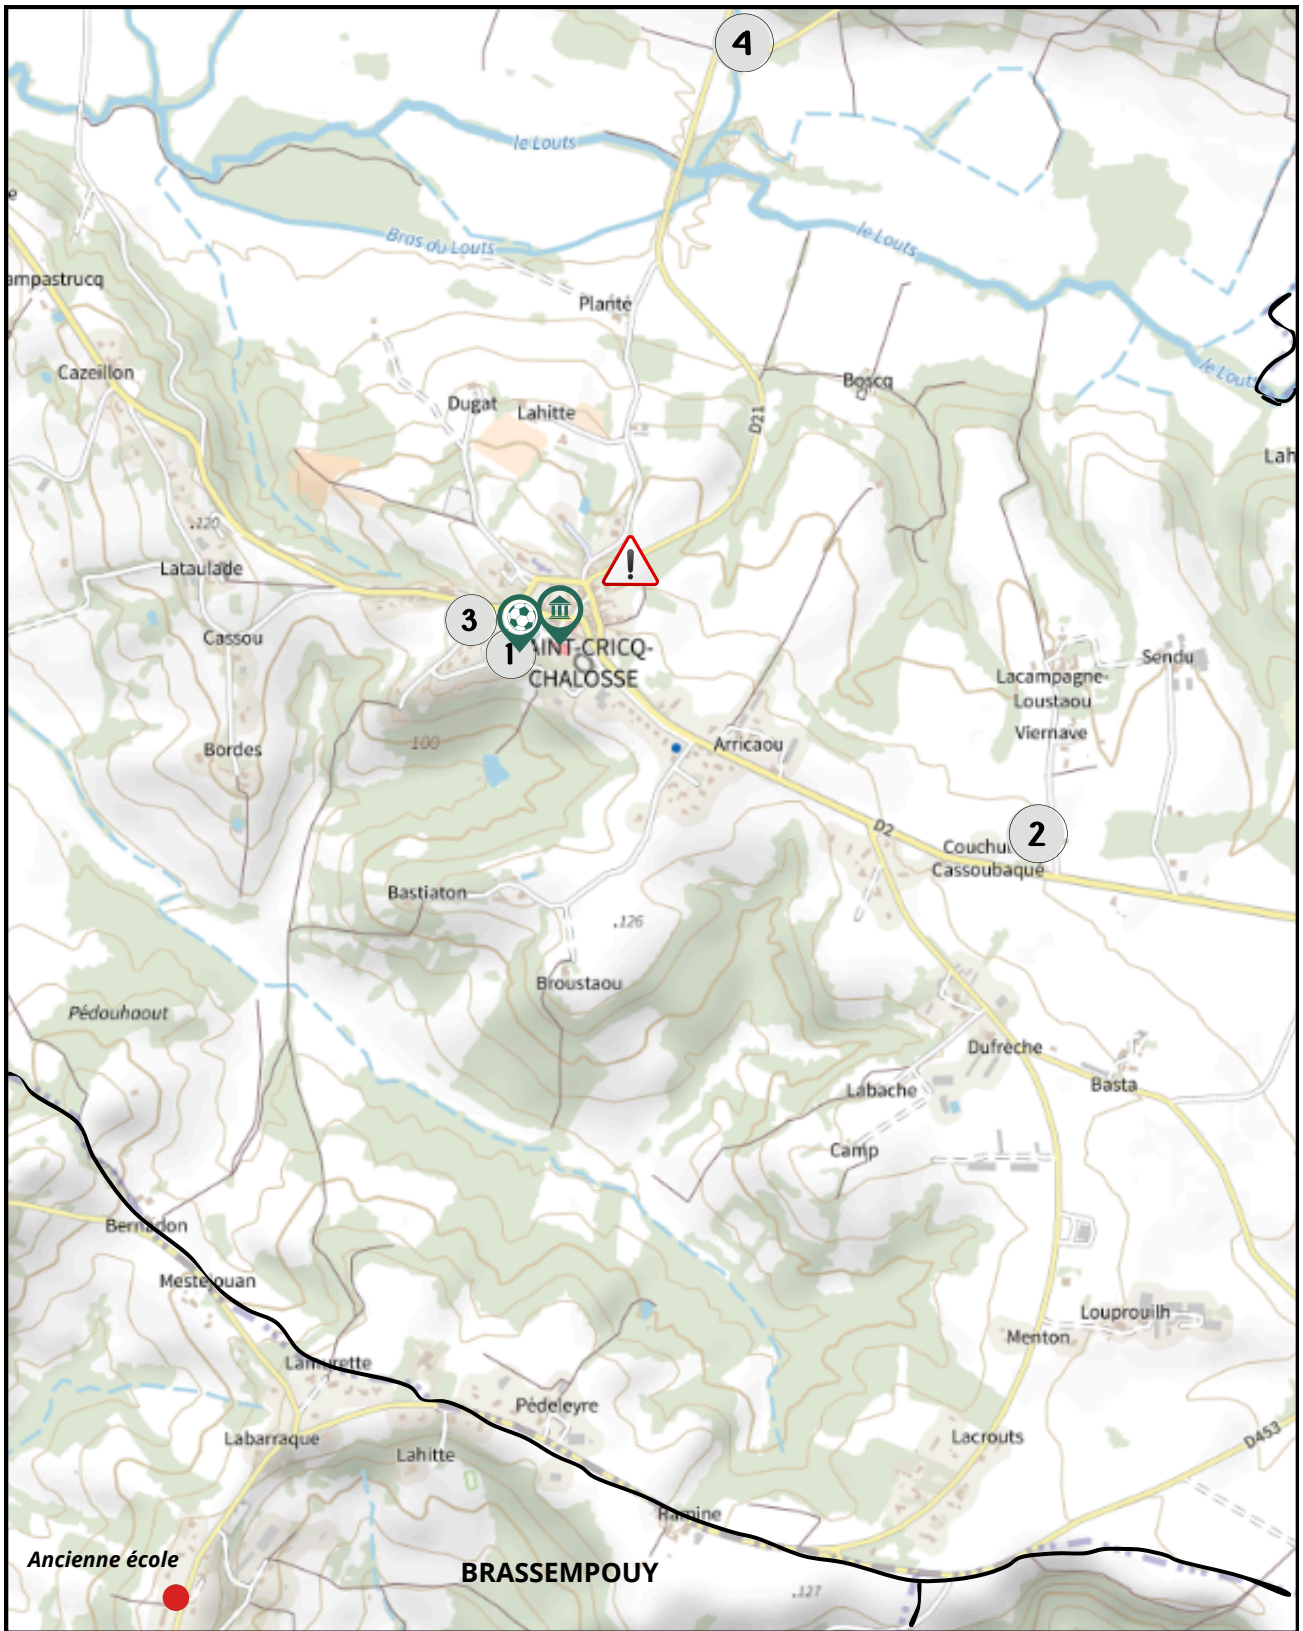

UN POINT COMPLET POUR TRIER SES DÉCHETS.

CONTENEUR SEMI ENTERRÉ POUR LES ORDURES MÉNAGÈRES

COLONNES AÉRIENNES POUR LE TRI

Les +

- Un point complet accessible à proximité de chez vous pour faciliter l'accès au tri
- Un point complet pour 150 habitants afin d'améliorer la qualité de service
- Suppression des bacs à roulettes 
- Mise en place de conteneurs semi-enterrés plus accessibles pour améliorer le confort de chacun (équipement adapté aux PMR)

Nos partenaires financiers

Trouvez ci-dessous les emplacements de vos futurs points complets.

i Ils seront accessibles après la suppression des bacs à roulettes.

1 ALLÉE DE POUDEX (HALL DES SPORTS)

2 CHEMIN DE LACAMPAGNE

3 CHEMIN DE LA RAMÉE

4 ROUTE DE SERRESLOUS

LÉGENDE

-  MAIRIE
-  HALL DES SPORTS
-  POINT COMPLET À PROXIMITÉ DE LA COMMUNE
-  POINT-TRI SUPPRIMÉ

Retrouvez les points de collecte proches de chez vous sur notre site internet www.sietomdechalosse.fr