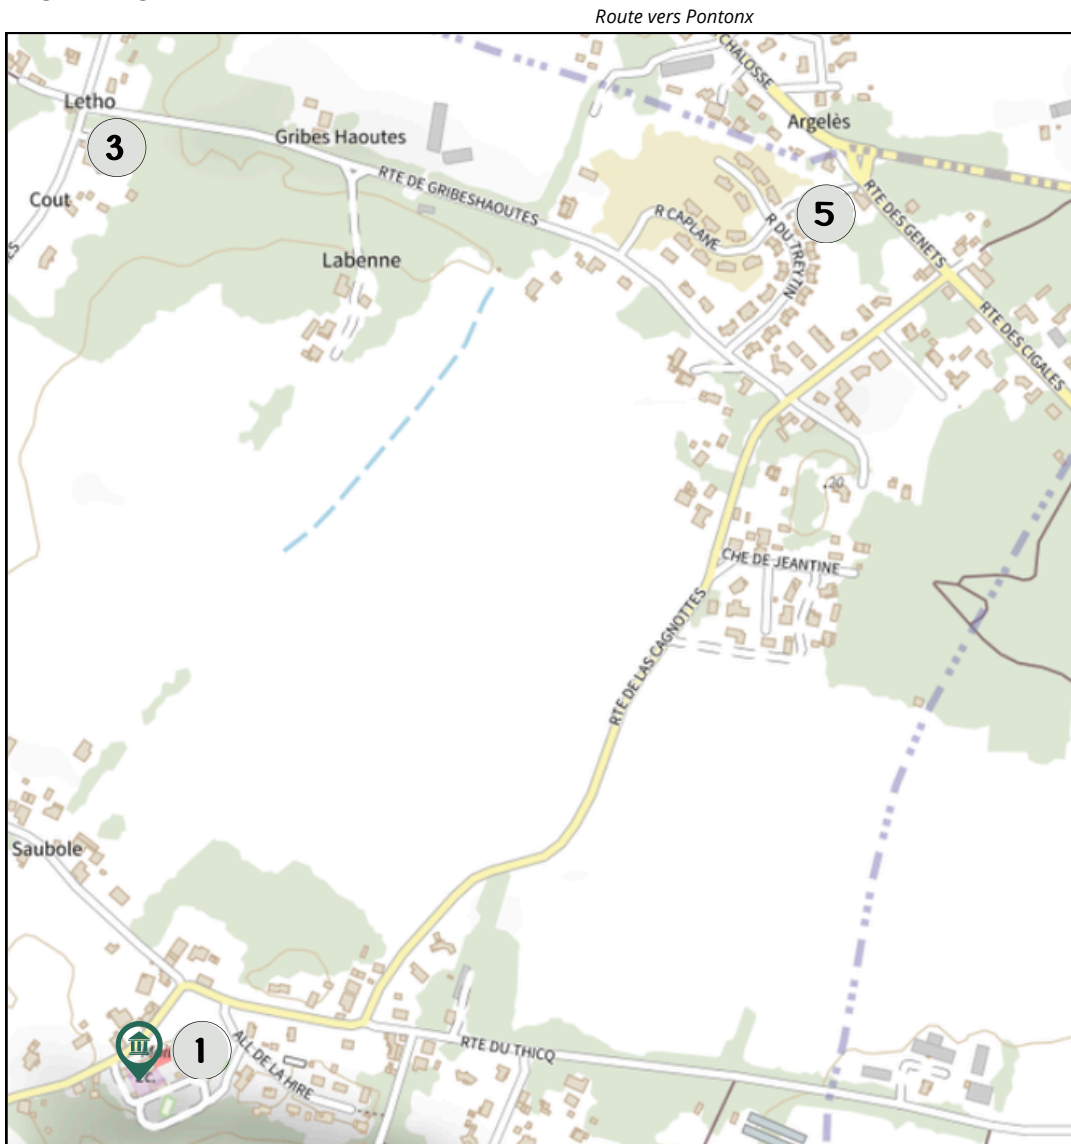

Nos partenaires financiers

Trouvez ci-dessous les emplacements de vos futurs points complets.

 Ils seront accessibles après la suppression des bacs à roulettes.

1 PARKING HALL DES SPORTS

2 PARKING DE L'ÉGLISE

3 ROUTE DE GRIBESHAOUTES

4 ROUTE DE BIBENS / MOULIN

## LÉGENDE

-  MAIRIE
-  EGLISE

Retrouvez les points de collecte proches de chez vous sur notre site internet [www.sietomdechalosse.fr](http://www.sietomdechalosse.fr)

### 5 RUE DU TREYTIN "CLAIRSIENNES"

Route vers Cassen

Route vers Goos

Route vers Gamarde