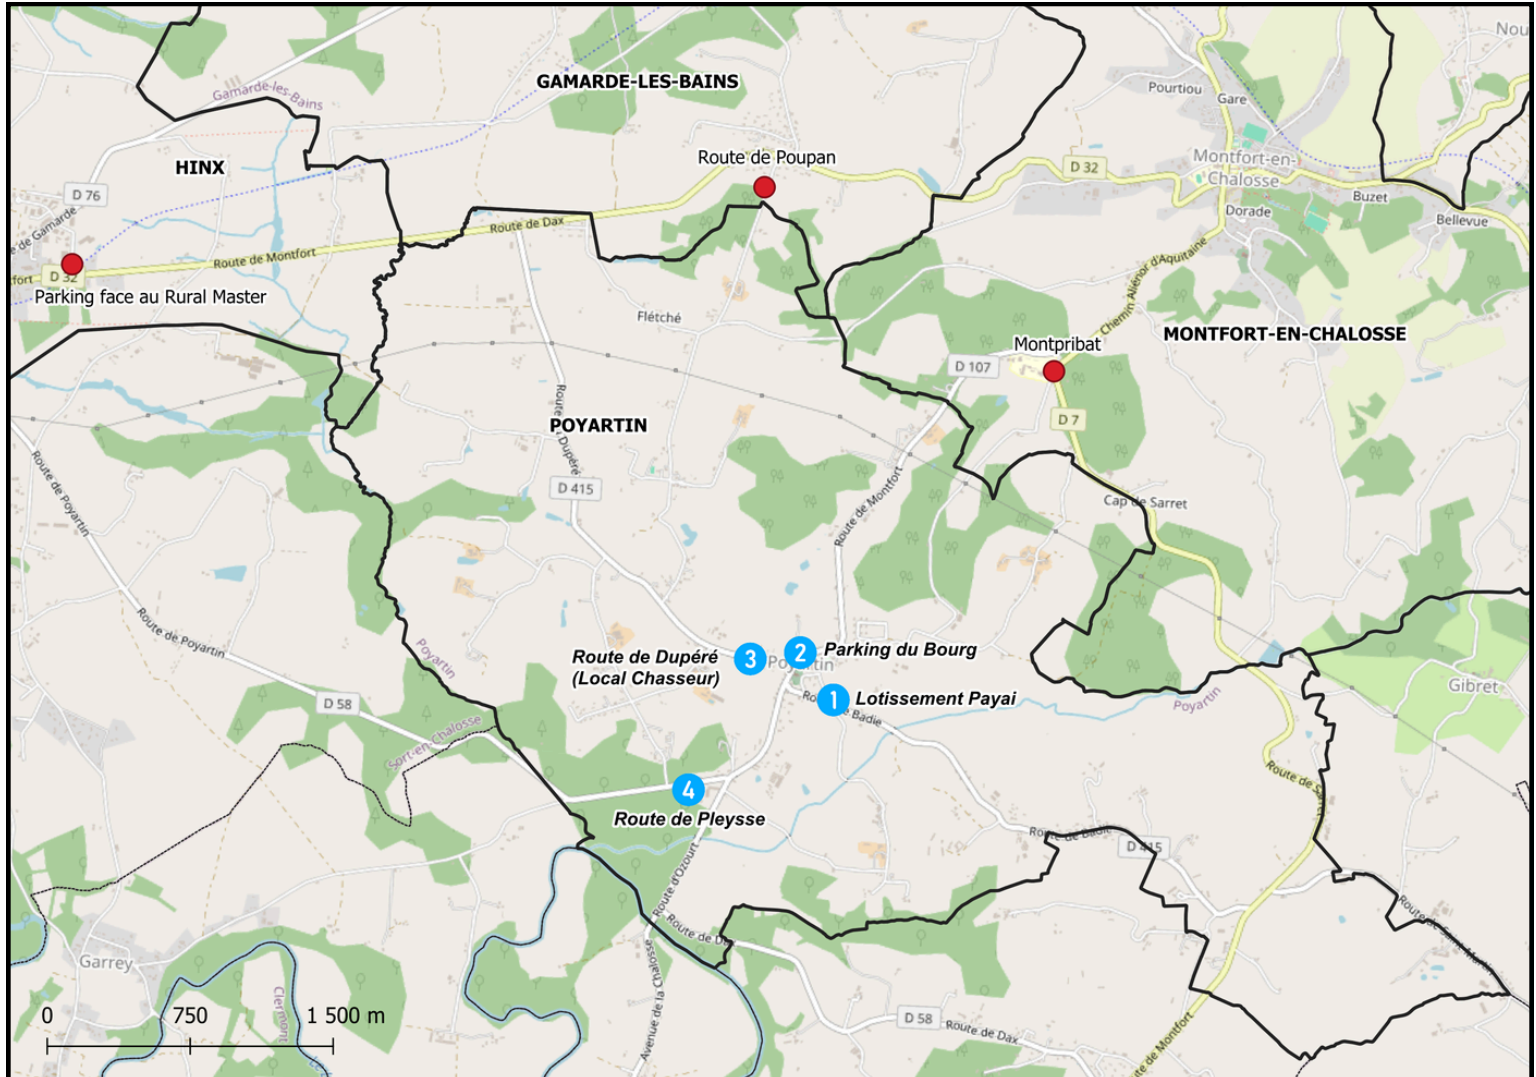

Nos partenaires financiers

Trouvez ci-dessous les emplacements de vos futurs points complets.

 Ils seront accessibles après la suppression des bacs à roulettes.

1 LOTISSEMENT PAYAI

2 PARKING DU BOURG

3 ROUTE DE DUPERE (PARKING LOCAL CHASSEURS)

4 ROUTE DE PLEYSE

Retrouvez les points de
collecte proches de chez
vous sur notre site
internet
www.sietomdechalosse.fr

POINT COMPLET À PROXIMITÉ DE LA COMMUNE