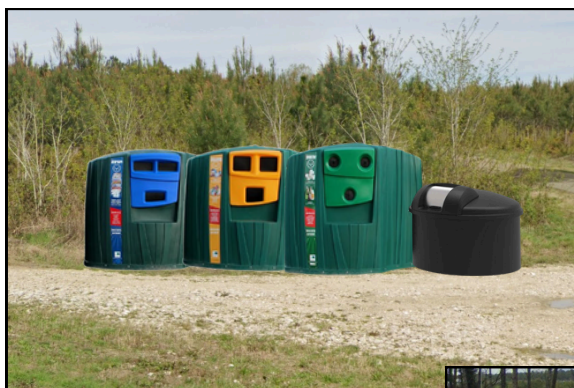

### UN POINT COMPLET POUR TRIER SES DÉCHETS.

CONTENEUR SEMI ENTERRÉ POUR LES ORDURES MÉNAGÈRES

COLONNES AÉRIENNES POUR LE TRI

### Les +

- Un point complet accessible à proximité de chez vous pour faciliter l'accès au tri
- Un point complet pour 150 habitants afin d'améliorer la qualité de service
- Suppression des bacs à roulettes
- Mise en place de conteneurs semi-enterrés plus accessibles pour améliorer le confort de chacun (équipement adapté aux PMR)

Nos partenaires financiers

EN SAC FERMÉ DE 50L MAXIMUM

Trouvez ci-dessous les emplacements de vos futurs points complets.

Ils seront accessibles après la suppression des bacs à roulettes.

1

ROUTE DE L'OcéAN