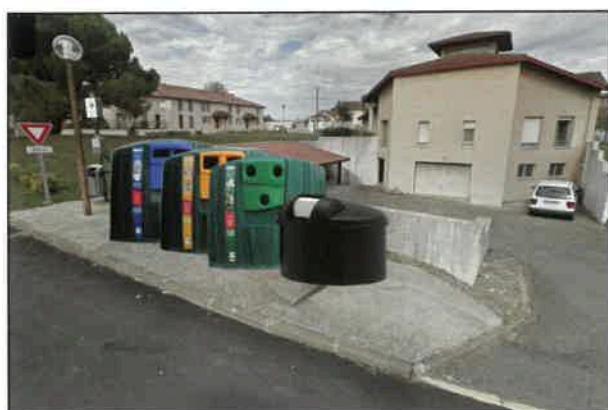

### Les +

- Un point complet accessible à proximité de chez vous pour faciliter l'accès au tri
- Un point complet pour 150 habitants afin d'améliorer la qualité de service
- Suppression des bacs à roulettes 
- Mise en place de conteneurs semi-enterrés plus accessibles pour améliorer le confort de chacun (équipement adapté aux PMR)

Nos partenaires financiers  

Trouvez ci-dessous les emplacements de vos futurs points complets.

 Ils seront accessibles après la suppression des bacs à roulettes.

**1 CHEMIN DU SALA**

**2 PARKING DE CARREFOUR**

**3 ALLÉE DORADE**

**4 RUE DU STADE**  
Tous les conteneurs sont semi-enterrés

**5 AVENUE ABBÉ BORDES**  
Tous les conteneurs sont semi-enterrés

**6 ROUTE DE GIBRET**

**7 CHEMIN DE MARIOLLE**

**8 MONTPRIBAT**