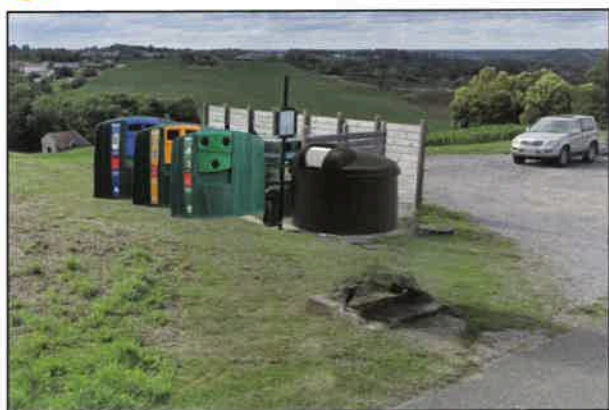

### UN POINT COMPLET POUR TRIER SES DÉCHETS.

**CONTENEUR SEMI  
ENTERRÉ POUR LES  
ORDURES MÉNAGÈRES**

**COLONNES AÉRIENNES  
POUR LE TRI**

### Les +

- Un point complet accessible à proximité de chez vous pour faciliter l'accès au tri
- Un point complet pour 150 habitants afin d'améliorer la qualité de service
- Suppression des bacs à roulettes 
- Mise en place de conteneurs semi-enterrés plus accessibles pour améliorer le confort de chacun (équipement adapté aux PMR)

Nos partenaires financiers  

Trouvez ci-dessous les emplacements de vos futurs points complets.

 Ils seront accessibles après la suppression des bacs à roulettes.

**1 CHEMIN DU SALA**

**2 PARKING DE CARREFOUR**