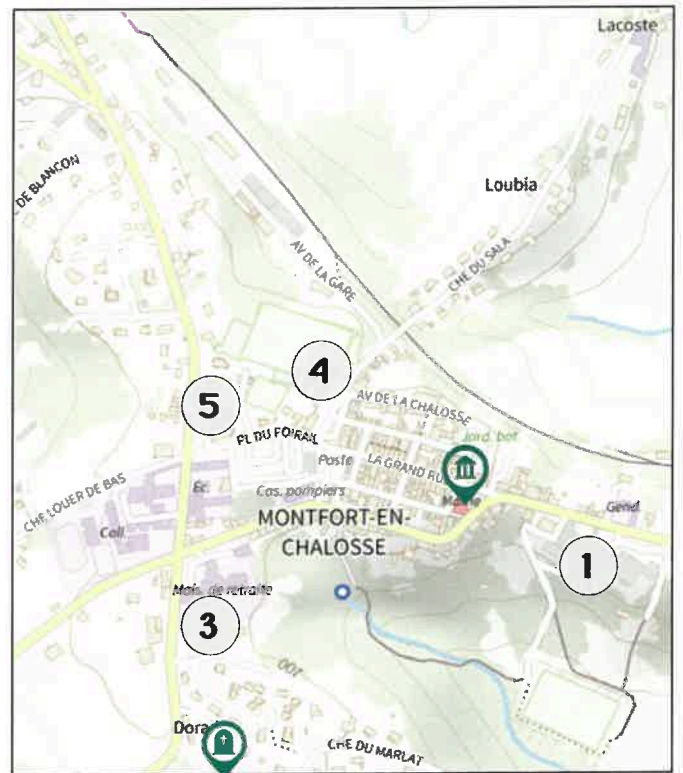

Nos partenaires financiers  

Trouvez ci-dessous les emplacements de vos futurs points complets.

 Ils seront accessibles après la suppression des bacs à roulettes.

**1 CHEMIN DU SALA**

**2 PARKING DE CARREFOUR**

**3 ALLÉE DORADE**

**4 RUE DU STADE**  
Tous les conteneurs sont semi-enterrés

**5 AVENUE ABBÉ BORDES**  
Tous les conteneurs sont semi-enterrés

**6 ROUTE DE GIBRET**

**7 CHEMIN DE MARIOLLE**

**8 MONTPRIBAT**

Retrouvez les points de collecte proches de chez vous sur notre site internet [www.sietomdechalosse.fr](http://www.sietomdechalosse.fr)

**LÉGENDE**

- MAIRIE
- CIMETIÈRE
- MUSÉE