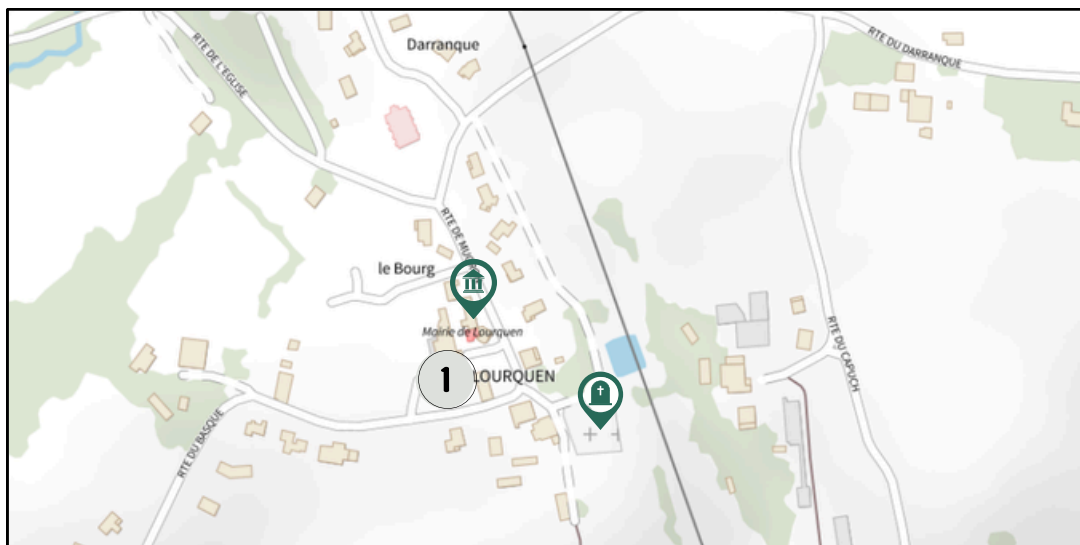

Nos partenaires financiers

Trouvez ci-dessous l'emplacement de votre futur point complet.

Il sera accessible après la suppression des bacs à roulettes.

1 ROUTE DE MUGRON
(SALLE POLYVALENTE)

LÉGENDE

MAIRIE

CIMETIÈRE

Retrouvez les points de
collecte proches de chez
vous sur notre site internet
www.sietomdechalosse.fr

Visuels non contractuels - Document novembre 2024