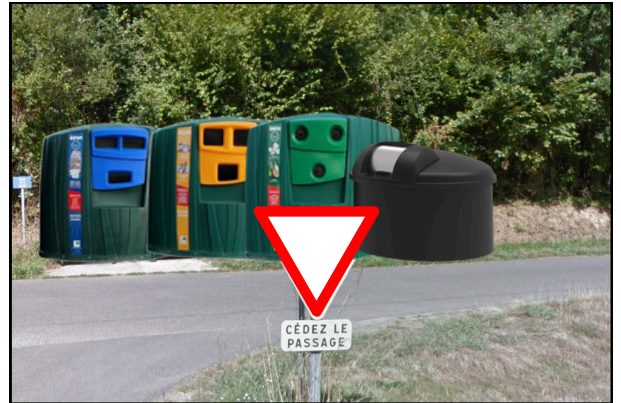

UN POINT COMPLET POUR TRIER SES DÉCHETS.

CONTENEUR SEMI ENTERRÉ POUR LES ORDURES MÉNAGÈRES

COLONNES AÉRIENNES POUR LE TRI

EN SAC FERMÉ DE 50L MAXIMUM

Les +

- Un point complet accessible à proximité de chez vous pour faciliter l'accès au tri
- Un point complet pour 150 habitants afin d'améliorer la qualité de service
- Suppression des bacs à roulettes 
- Mise en place de conteneurs semi-enterrés plus accessibles pour améliorer le confort de chacun (équipement adapté aux PMR)

Nos partenaires financiers

Trouvez ci-dessous les emplacements de vos futurs points complets.

 Ils seront accessibles après la suppression des bacs à roulettes.

1 CHEMIN DE CABILLOT (déplacement du point-tri actuel)

2 ALLÉE MARIETTE

3 PARKING DU TENNIS

4 LOTISSEMENT BELLEVUE

5 ROUTE DE GAMARDE

6 **PARKING DE L'ÉCOLE**

7 **PARKING FACE AU RURAL MASTER
(VILLAGE D'ENTREPRISES)**

8 **ROUTE D'ARNAUTOYES**

9 **ROUTE DE LA BARTHE**

10 **IMPASSE DE L'HERMITAGE**

11 **ROUTE DU BASTAROT**

12 **ROUTE DU PORT**

13 **ROUTE DE MESTEPES**

Vos points de collecte sur Hinx

LÉGENDE

-  MAIRIE
-  ECOLE
-  HALL DES SPORTS
-  POINT-TRI SUPPRIMÉ

Retrouvez les points de collecte proches de chez vous sur notre site internet
www.sietomdechalosse.fr
