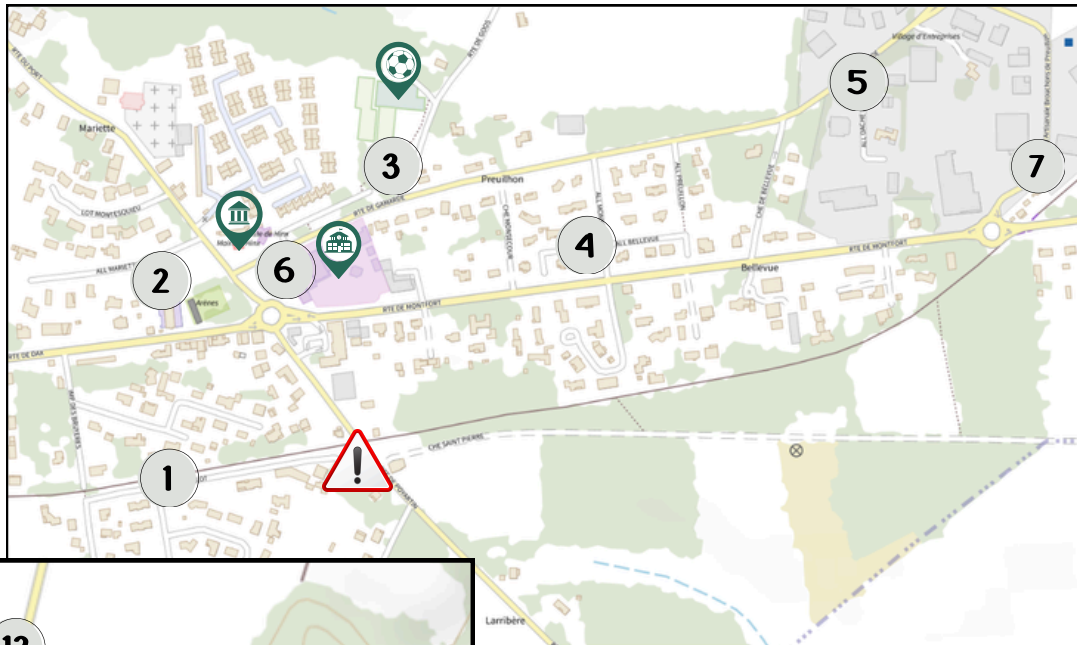

Nos partenaires financiers

Trouvez ci-dessous les emplacements de vos futurs points complets.

 Ils seront accessibles après la suppression des bacs à roulettes.

1 CHEMIN DE CABILLOT (déplacement du point-tri actuel)

2 ALLÉE MARIETTE

3 PARKING DU TENNIS

4 LOTISSEMENT BELLEVUE

5 ROUTE DE GAMARDE

6 **PARKING DE L'ÉCOLE**

7 **PARKING FACE AU RURAL MASTER
(VILLAGE D'ENTREPRISES)**

8 **ROUTE D'ARNAUTOYES**

9 **ROUTE DE LA BARTHE**

10 **IMPASSE DE L'HERMITAGE**

11 **ROUTE DU BASTAROT**

12 **ROUTE DU PORT**

13 **ROUTE DE MESTEPES**

Vos points de collecte sur Hinx

LÉGENDE

-  MAIRIE
-  ECOLE
-  HALL DES SPORTS
-  POINT-TRI SUPPRIMÉ

Retrouvez les points de collecte proches de chez vous sur notre site internet
www.sietomdechalosse.fr
