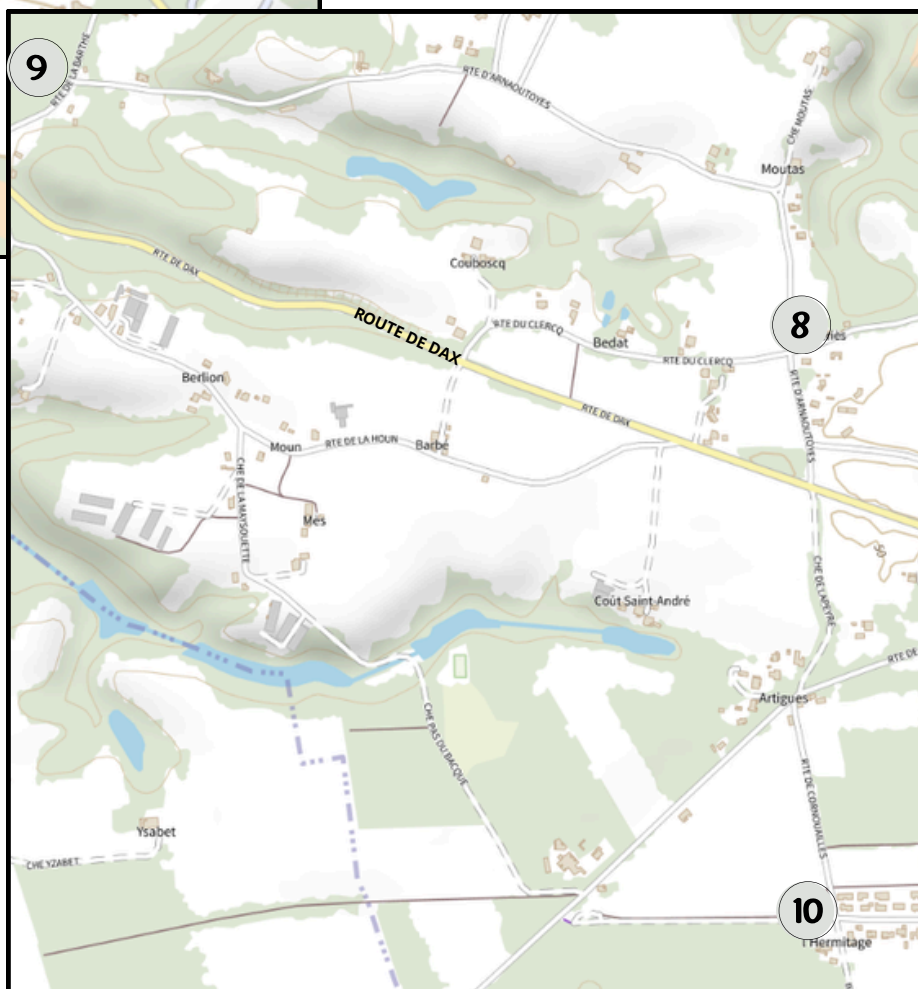

Nos partenaires financiers

Trouvez ci-dessous les emplacements de vos futurs points complets.

 Ils seront accessibles après la suppression des bacs à roulettes.

1 CHEMIN DE CABILLOT (déplacement du point-tri actuel)

2 ALLÉE MARIETTE

3 PARKING DU TENNIS

4 LOTISSEMENT BELLEVUE

5 ROUTE DE GAMARDE

6 **PARKING DE L'ÉCOLE**

7 **PARKING FACE AU RURAL MASTER
(VILLAGE D'ENTREPRISES)**

8 **ROUTE D'ARNAUTOYES**

9 **ROUTE DE LA BARTHE**

10 **IMPASSE DE L'HERMITAGE**

11 **ROUTE DU BASTAROT**

12 **ROUTE DU PORT**

13 **ROUTE DE MESTEPES**

Vos points de collecte sur Hinx

LÉGENDE

-  MAIRIE
-  ECOLE
-  HALL DES SPORTS
-  POINT-TRI SUPPRIMÉ

Retrouvez les points de collecte proches de chez vous sur notre site internet
www.sietomdechalosse.fr
