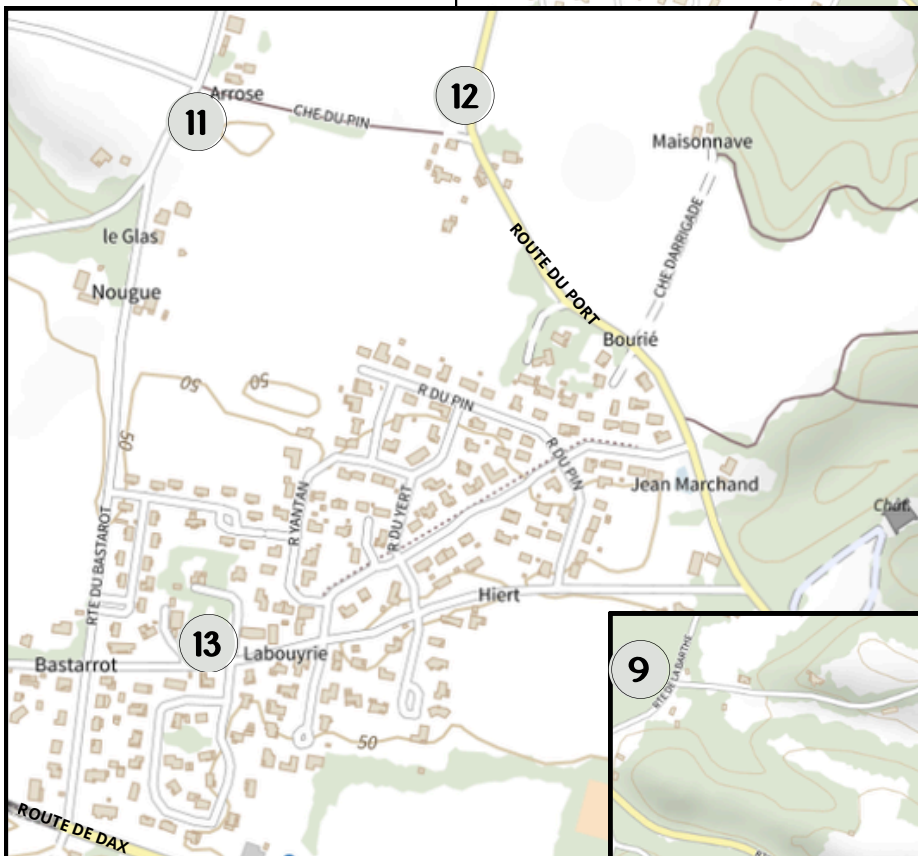

Nos partenaires financiers

Trouvez ci-dessous les emplacements de vos futurs points complets.

 Ils seront accessibles après la suppression des bacs à roulettes.

1 CHEMIN DE CABILLOT (déplacement du point-tri actuel)

2 ALLÉE MARIETTE

3 PARKING DU TENNIS

4 LOTISSEMENT BELLEVUE

5 ROUTE DE GAMARDE

6 **PARKING DE L'ÉCOLE**

7 **PARKING FACE AU RURAL MASTER
(VILLAGE D'ENTREPRISES)**

8 **ROUTE D'ARNAUTOYES**

9 **ROUTE DE LA BARTHE**

10 **IMPASSE DE L'HERMITAGE**

11 **ROUTE DU BASTAROT**

12 **ROUTE DU PORT**

13 **ROUTE DE MESTEPES**

Vos points de collecte sur Hinx

LÉGENDE

-  MAIRIE
-  ECOLE
-  HALL DES SPORTS
-  POINT-TRI SUPPRIMÉ

Retrouvez les points de collecte proches de chez vous sur notre site internet
www.sietomdechalosse.fr
