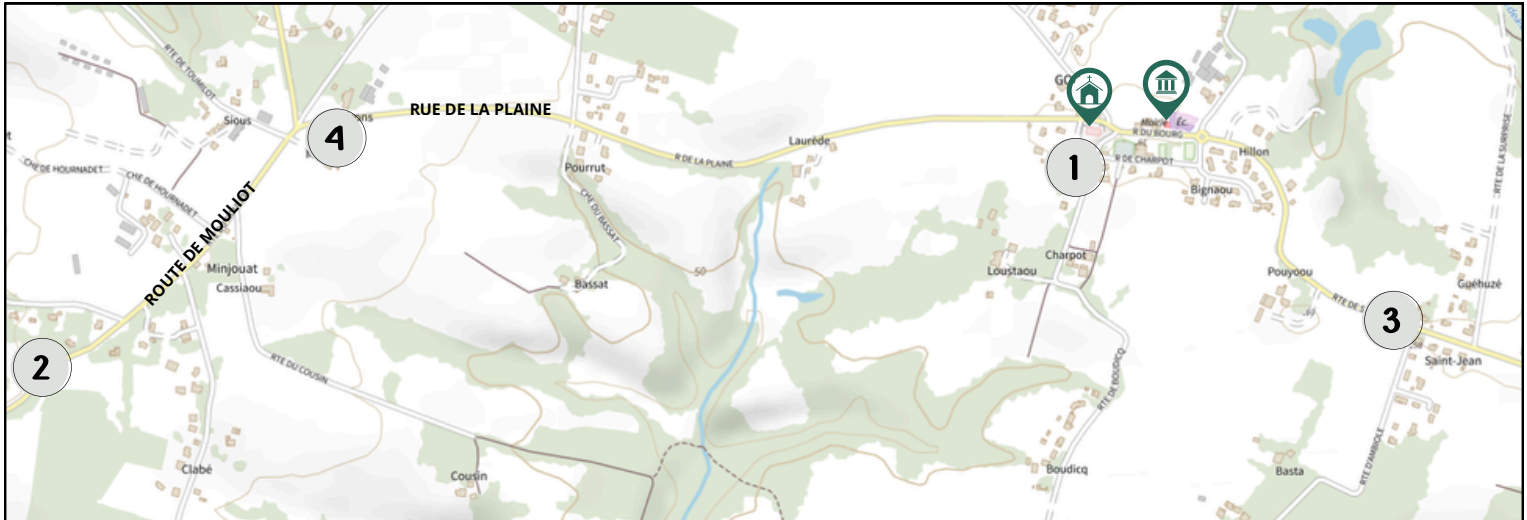

Trouvez ci-dessous les emplacements de vos futurs points complets.

 Ils seront accessibles après la suppression des bacs à roulettes.

1 PARKING DE L'ÉGLISE

2 ROUTE DE MOULIOT

3 RUE DE SAINT-JEAN

4 RUE DE LA PLAINE

LÉGENDE

MAIRIE

EGLISE

Retrouvez les points de
collecte proches de chez
vous sur notre site internet
www.sietomdechalosse.fr

NOTRE SITE INTERNET FAIT PEAU NEUVE !

www.sietomdechalosse.fr

- des accès rapides à l'information
- une esthétique allégée
- une cartographie interactive des lieux de collecte