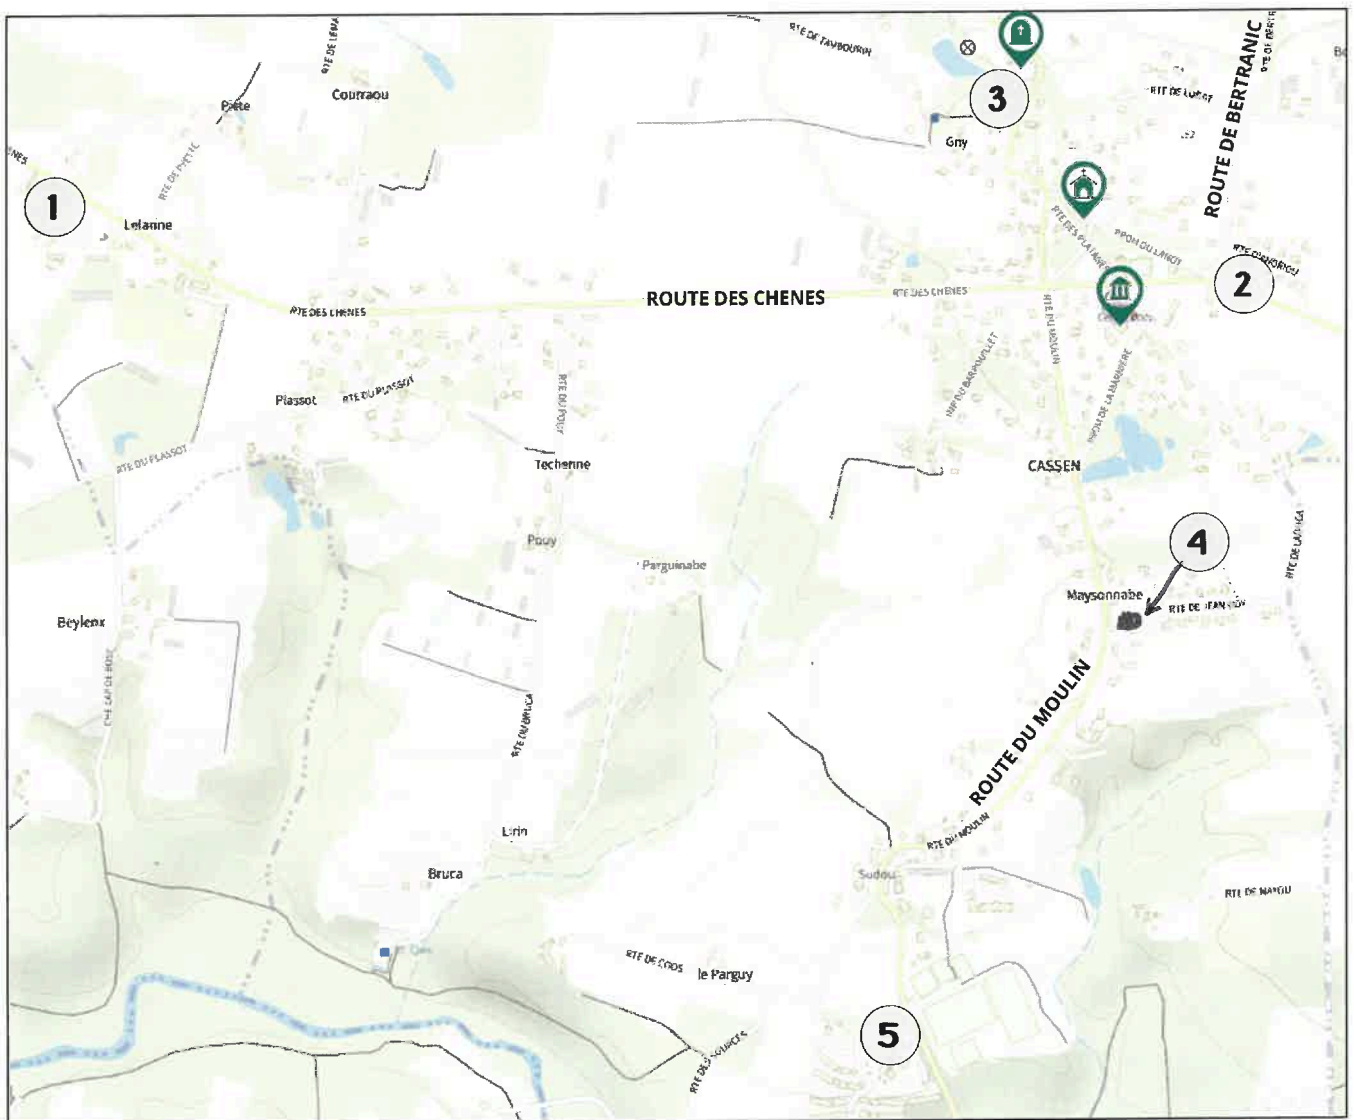

Nos partenaires financiers

Trouvez ci-dessous les emplacements de vos futurs points complets.

i Ils seront accessibles après la suppression des bacs à roulettes.

1 ROUTE DE LA LANDE

2 ROUTE DE BERTRANIC

3 ROUTE DE LA BARTHE

4 ROUTE DE JEAN BOY

LÉGENDE

-  MAIRIE
-  CIMETIÈRE
-  EGLISE

Retrouvez les points de collecte proches de chez vous sur notre site internet www.sietomdechalosse.fr

5 ROUTE DU MOULIN

Route vers Gousse

Route vers Vicq d'Auribat

Route vers Gamarde