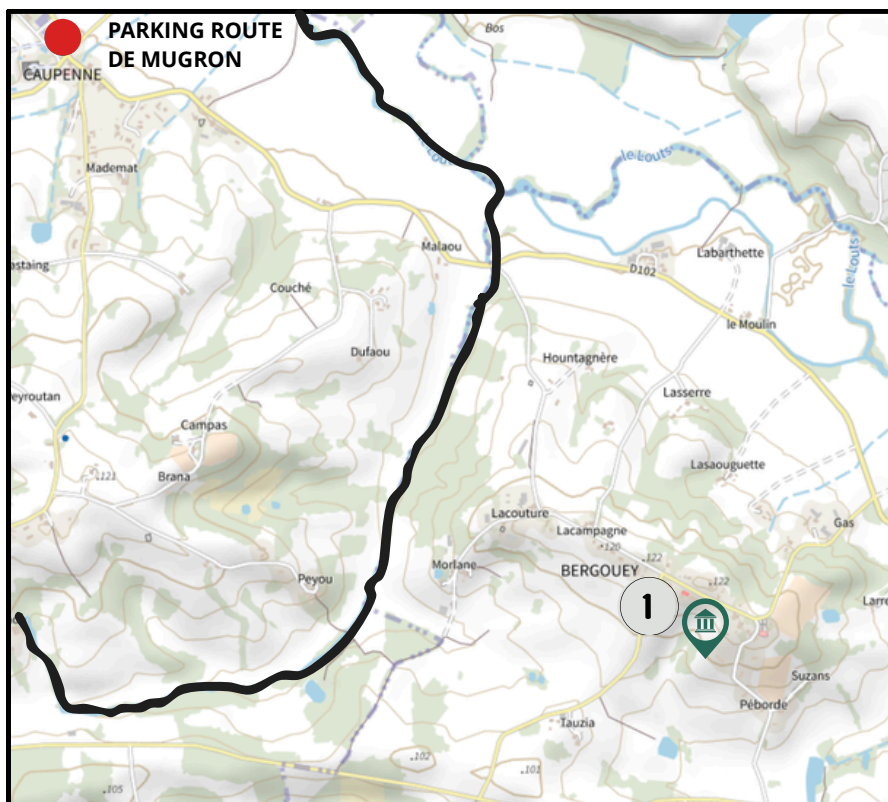

UN POINT COMPLET POUR TRIER SES DÉCHETS.

CONTENEUR SEMI ENTERRÉ POUR LES ORDURES MÉNAGÈRES

COLONNES AÉRIENNES POUR LE TRI

EN SAC FERMÉ DE 50L MAXIMUM

Les +

- Un point complet accessible à proximité de chez vous pour faciliter l'accès au tri
- Un point complet pour 150 habitants afin d'améliorer la qualité de service
- Suppression des bacs à roulettes
- Mise en place de conteneurs semi-enterrés plus accessibles pour améliorer le confort de chacun (équipement adapté aux PMR)

Nos partenaires financiers

Trouvez ci-dessous l'emplacement de votre futur point complet.

Il sera accessible après la suppression des bacs à roulettes.

1 PARKING SALLE POLYVALENTE

LÉGENDE

MAIRIE

POINT COMPLET À PROXIMITÉ DE LA COMMUNE