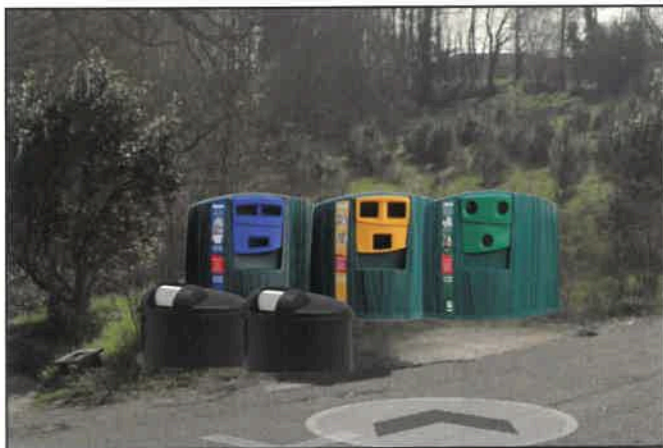

UN POINT COMPLET POUR TRIER SES DÉCHETS.

CONTENEUR SEMI
ENTERRÉ POUR LES
ORDURES MÉNAGÈRES

COLONNES AÉRIENNES
POUR LE TRI

Les +

- Un point complet accessible à proximité de chez vous pour faciliter l'accès au tri
- Un point complet pour 150 habitants afin d'améliorer la qualité de service
- Suppression des bacs à roulettes
- Mise en place de conteneurs semi-enterrés plus accessibles pour améliorer le confort de chacun (équipement adapté aux PMR)

Nos partenaires financiers

Trouvez ci-dessous les emplacements de vos futurs points complets.

Ils seront accessibles après la suppression des bacs à roulettes.

1 PLACE DES ARÈNES

2 ROUTE DE LA GARE

3 ROUTE DE COUGNE

4 PLACE DU 8 MAI 1945
(SALLE DES FÊTES)

5 ROUTE DU BASTA

6 AVENUE 124 (PARKING DU TUCAT)

7 LOTISSEMENT DU BASTA

8 ALLÉE DE LA SABLÈRE

Vos points de collecte sur Bégaar

LÉGENDE

-  MAIRIE
-  ARÈNES
-  ECOLE